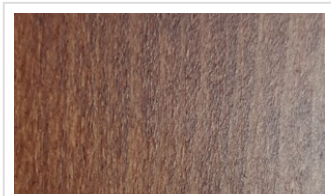

Farbkarte Modell "Sofia"

Holz Farbe

Bela

Mahagoni

Wenge

Schwarz

Kirsche

Walnuss